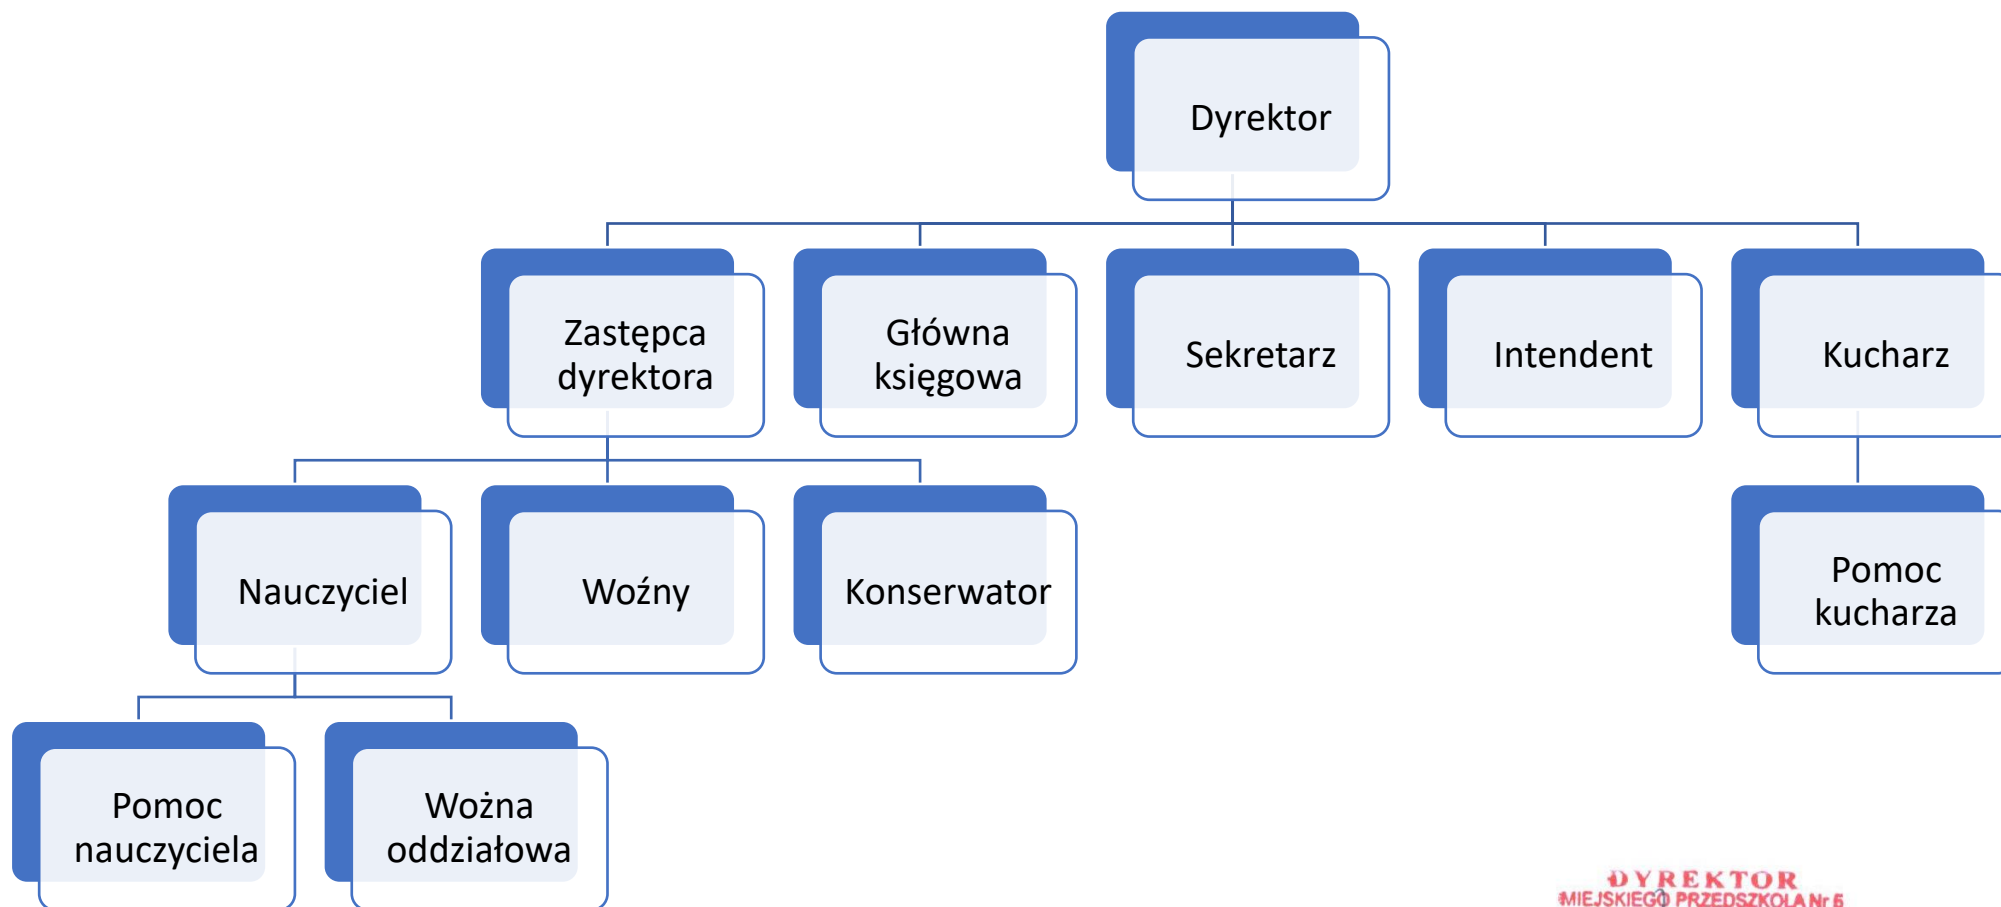

STRUKTURA ORGANIZACYJNA MIEJSKIEGO PRZEDSZKOLA NR 5 W ZAMBROWIE

DYREKTOR
MIEJSKIEGO PRZEDSZKOLA Nr 5
w Zambrówie
mgr Anna Biela